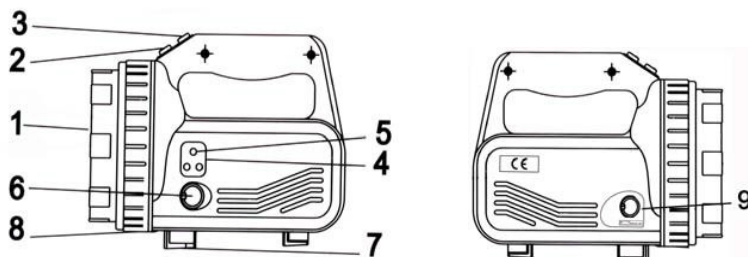

- Gőzök, por.
- Ha feltételezhető, hogy a készülék további működése nem veszélytelen, üzemen kívül kell helyezni, és biztosítani kell véletlen bekapcsolás ellen. Akkor feltételezhető, hogy a használat nem veszélytelen, ha a készülék már egyáltalán nem működik, látható sérülései vannak, szállítási sérülést szenvedett, kedvezőtlen körülmények között volt tárolva.
- Szervizmunkákat és javításokat csak szakember végezhet.

Alkalmazási területek: Masszív, megbízható halogén/LED fényforrású, akkus kézi fényszóró minden élethelyezethez. Szabadidőben, kempingezésnél, vadászat közben, vagy a mindennapi munkában mindig optimális fényt biztosít számunkra ez a rendkívül nagy fényerejű halogén/LED fényforrású, akkumulátoros kézi fényszóró. Hosszabb használatához, vagy kisebb fényigény esetén átkapcsolható a LED-fényforrásra. A karbantartásmentes ólomakkumulátor halogénlámpával 2,5 óra, LED-lámpával akár 30 óra világítási időt biztosít. Ez a kézi fényszóró szükségvilágítási funkcióval is rendelkezik. A beépített akkumulátort vagy az egyútt szállított 230 V-os hálózati dugasztápegység, vagy a 12V-os töltő adapter tölti fel. A töltőfunkcióval rendelkező fali tartó (LS-10) tartozékként rendelhető.

Csatlakozó- és kezelőszervek

1. Fókuszálás (a fénynyalábolás beállítása)	5. Biztonsági szelep
2. Be- /ki kapcsoló	6. Töltőcsatlakozó a beépített akkuhoz
3. Halogén/LED /átkapcsoló	7. Töltőérintkezők az opciós fali-/töltőtartó számára
4. Töltésellenőrző fények: piros LED: akku töltés alatt piros és zöld LED: akku feltöltve	8. Csavarmenetes zárókupak
	9. Csatlakozó hüvely a külső akkuhoz

Fontos tudnivalók/tanácsok a hosszú akkumulátor-élettartam érdekében.

- Az első használat előtt kb. 24 óráig töltsd.
- Az ólomakkumulátorok akkor érik el a leghosszabb élettartamot, ha teljesen feltöltve tárolja őket. Használat után csatlakoztassa a kézi fényszórót megint a töltőkészülékre.
- A kézi fényszóró állandóan a töltőkészülékre csatlakoztatva maradhat. Az elektronikus töltőkapcsolás gondoskodik az optimális töltési feltételekről. Ennek következtében az akkumulátor nem töltődhet túl.
- **Az akkumulátort - mégha nem is használja - legalább 3 havonként töltsd fel.**
- A LED-ekre, a halogénlámpára, valamint az akkumulátorra alapvetően nem adhatunk garanciát.

Szükségvilágítási funkció: Áramkimaradás esetén a kézi fényszóró automatikusan bekapcsolódik, ha a hálózatra van csatlakoztatva, és be van kapcsolva. Ha a 230 V-os hálózat visszatér, a kézi fényszóró automatikusan ismét kikapcsolódik.

A szükségvilágítási funkció szimulálása:

Húzza ki a dugasztöltőt a 230 V-os hálózati dugaszaljából - a kézi fényszóró automatikusan bekapcsolódik.

Használat külső akkuval: a PL-838B kézi fényszóró egy külső akkuval is működtethető.

Ezzel a pótakkumulátorral megkettőzhető a kézi fényszóró megadott üzemideje. A pótakkumulátort választhatón vagy a 230 V-os hálózati dugasztápegységgel, vagy a 12V-os töltő adapterrel töltheti fel.

Az akku: A kézi fényszóróba beépített ólomakku mintegy 300-400 alkalommal tölthető fel. Csak azonos típusúval cserélje.

A 10 W-os halogén izzó cseréje:

Az óra járásával ellentétes irányban csavarja ki a csavaros kupakot (8), és vegye le. Csavarja ki a 10 W-os halogén izzó rögzítő csavarját, és cserélje ki az izzót. Az összeszerelés fordított sorrendben történik.

Kivitel/műszaki adatok:

- 2 fényerő fokozat: max. fényerő halogén lámpával; kb. 15% LED lámpával
- Világítási idő: halogénnel kb. 2,5 óra; LED: kb. 30 óra
- Világítási távolság: kb. 1000 m halogén lámpával; kb. 20m LED-ekkel
- Fókuszálási funkció
- Szükségvilágítás funkció
- Akkumulátor: karbantartásmentes ólomakkumulátor 6 V 4,5 Aó
- 230 V-os dugasztápegység: 9 V / 300 mA
- Töltés ellenőrzés jelző
- Elektronikus töltőáramkör mélykisülés elleni védelemmel
- Fröccsenő víz ellen védett
- Méreték (h x sz x m) 200 x 120 x 170 mm
- Súly: 1,3 kg

A szállítás tartalma: „Profi-plus“ PL-838LB típusú halogén/LED-es, akkumulátoros kézi fényszóró, 230 V-os hálózati tápegység, 12 V= töltő adapter, vállsúly és használati útmutató.

Figyelem: A kézi fényszórót ne töltsd egyszerre a fényszórón lévő töltőhüvelyen és a fali-/töltőtartón keresztül.